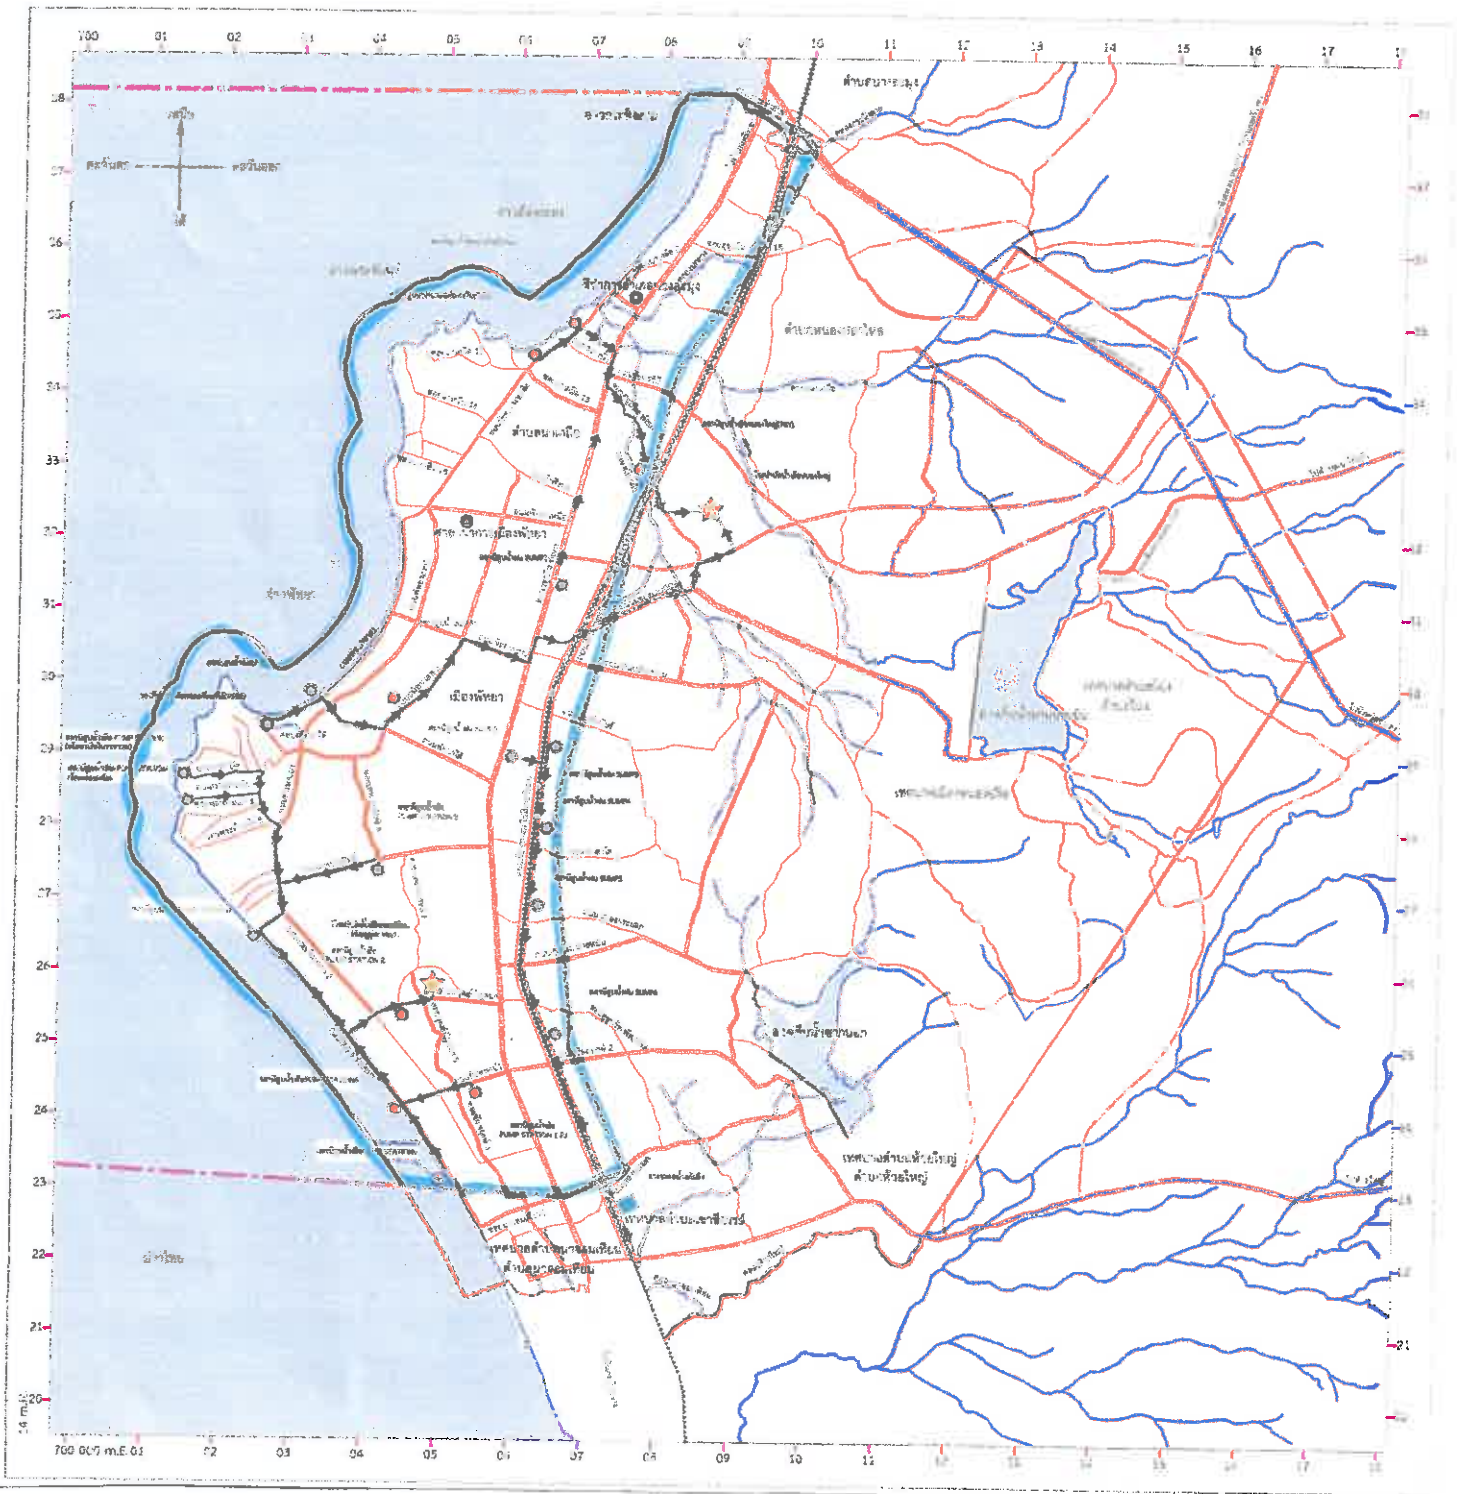

# แผนที่แสดงแนวเขตเมืองพัทยา

-  แนวเขตเมืองพัทยา
-  พื้นที่ผู้รับจ้างรับผิดชอบเก็บขนมูลฝอย (เต็มพื้นที่ ๑๐๐%)